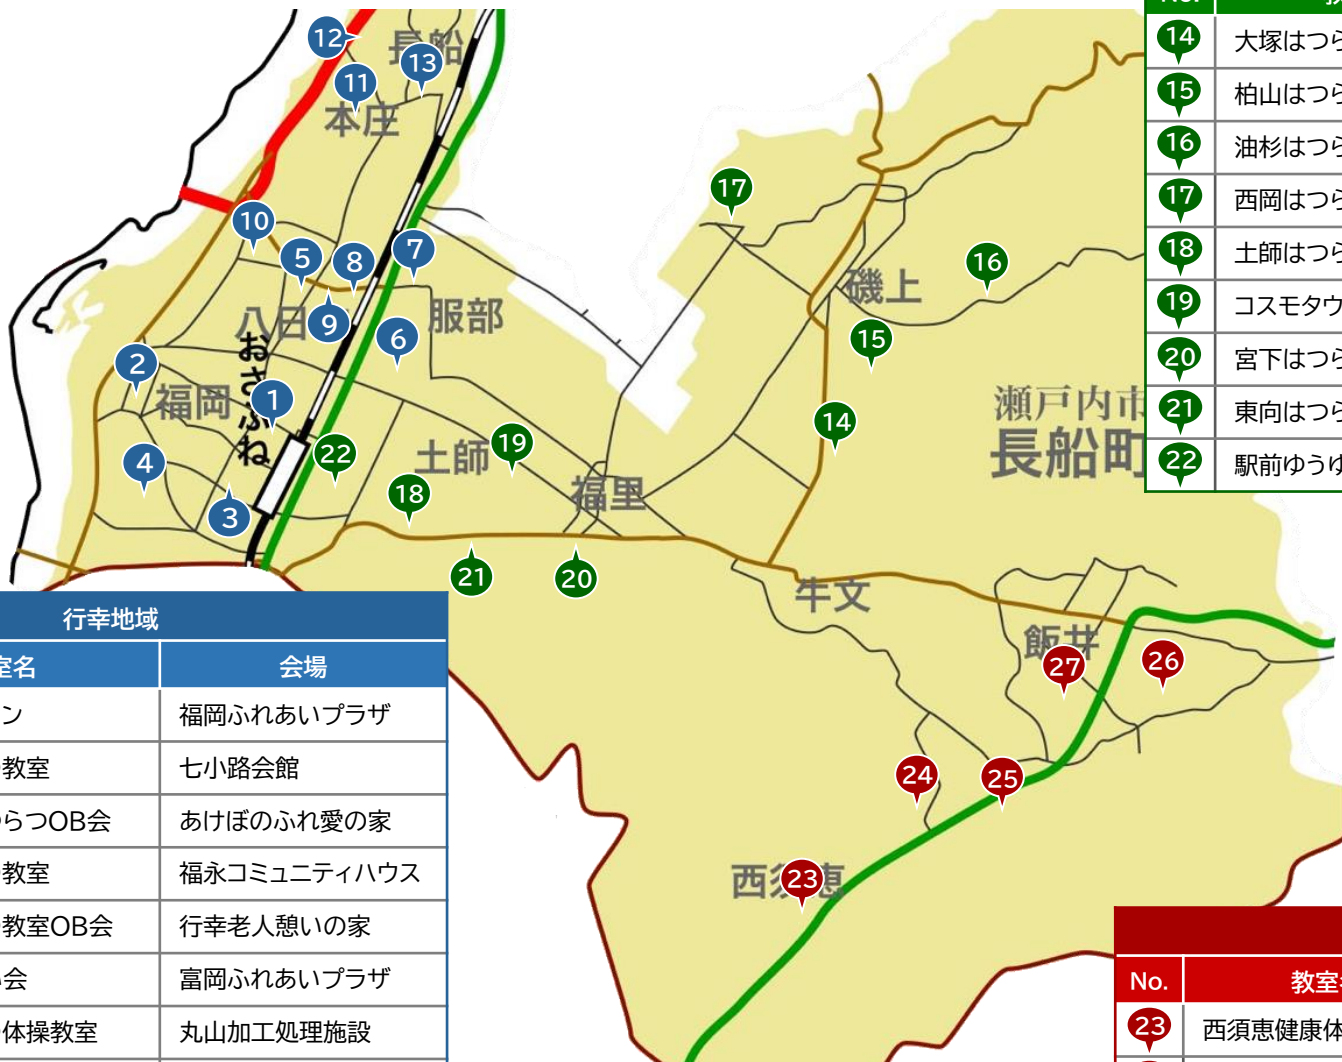

はつらつOB会一覧（長船町）

国府地域		
No.	教室名	会場
14	大塚はつらつ教室	大塚公会堂
15	柏山はつらつ会	柏山集会所
16	油杉はつらつ教室	油杉公会堂
17	西岡はつらつ教室	西岡公会堂
18	土師はつらつ教室	土師地域交流サロン
19	コスモタウン土師	コスモタウン土師クラブ
20	宮下はつらつ	宮下集会所
21	東向はつらつ教室	東向公会堂
22	駅前ゆうゆう会	ゆめトピア長船

行幸地域		
No.	教室名	会場
1	さわやかサロン	福岡ふれあいプラザ
2	福岡はつらつ教室	七小路会館
3	あけぼのはつらつOB会	あけぼのふれ愛の家
4	福永はつらつ教室	福永コミュニティハウス
5	行幸はつらつ教室OB会	行幸老人憩いの家
6	富岡ふれあい会	富岡ふれあいプラザ
7	丸山はつらつ体操教室	丸山加工処理施設
8	松陽はつらつ教室	松陽団地集会所
9	ローズタウンはつらつ教室	ローズタウン集会所
10	八日市はつらつOB会	八日市公会堂
11	つくしんぼ長船	長船ふれあいプラザ

行幸地域		
No.	教室名	会場
12	天王はつらつ会	天王公会堂
13	長船はつらつOB会	長船公会堂

美和地域		
No.	教室名	会場
23	西須恵健康体操同好会	西須恵コミュニティハウス
24	畑はつらつ教室	畑公会堂
25	ピンコロクラブ	本村クラブ
26	和田久保はつらつ教室	和田久保地域交流サロン
27	ひなたOB会	ひなたぼっこ長船