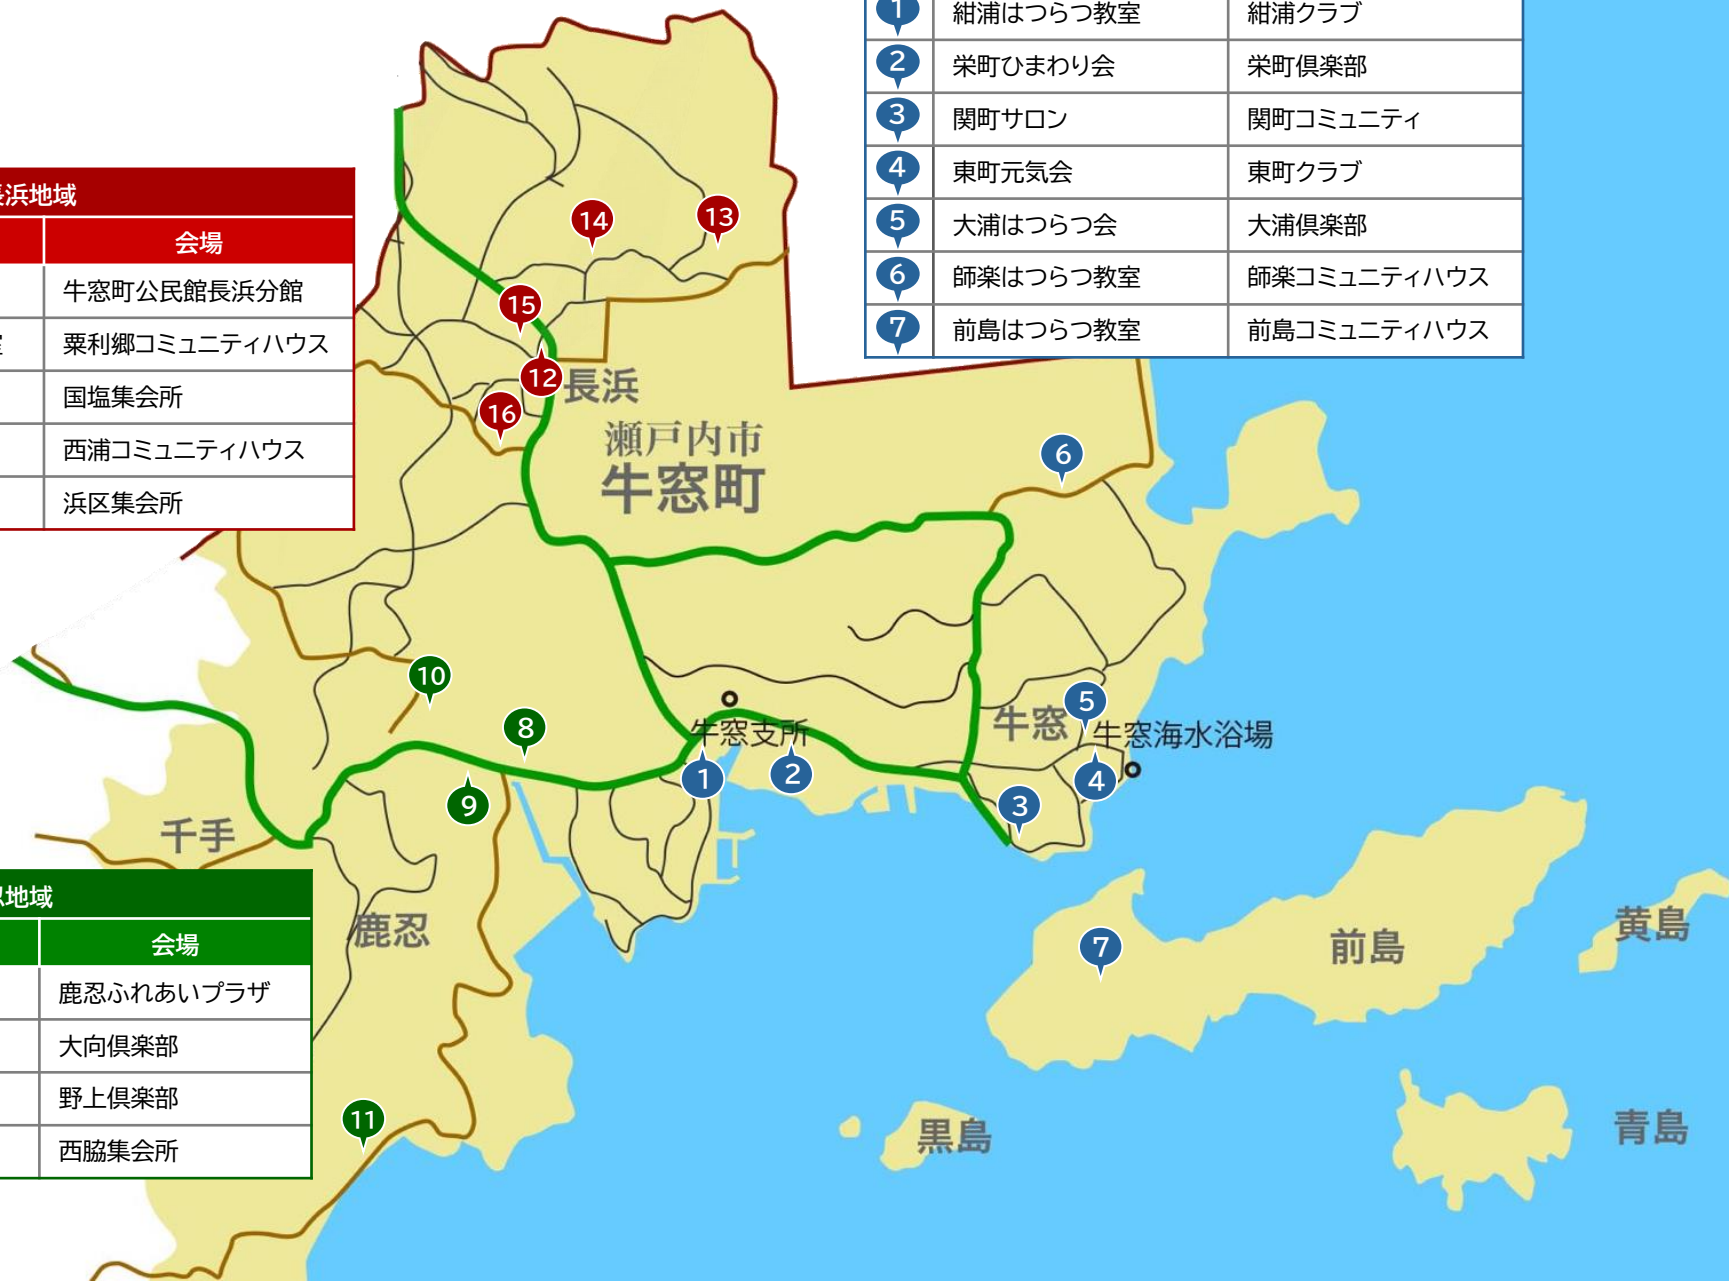

はつらつOB会一覧（牛窓町）

長浜地域

No.	教室名	会場
12	長浜はつらつ体操	牛窓町公民館長浜分館
13	粟利郷はつらつ教室	粟利郷コミュニティハウス
14	国塩はつらつ教室	国塩集会所
15	西浦はつらつ教室	西浦コミュニティハウス
16	元気になろう会	浜区集会所

牛窓地域

No.	教室名	会場
1	紺浦はつらつ教室	紺浦クラブ
2	栄町ひまわり会	栄町倶楽部
3	関町サロン	関町コミュニティ
4	東町元気会	東町クラブ
5	大浦はつらつ会	大浦倶楽部
6	師楽はつらつ教室	師楽コミュニティハウス
7	前島はつらつ教室	前島コミュニティハウス

鹿忍地域

No.	教室名	会場
8	鹿忍はつらつ体操	鹿忍ふれあいプラザ
9	大向はつらつ教室	大向倶楽部
10	みちくさ	野上倶楽部
11	楽しく体操西脇	西脇集会所